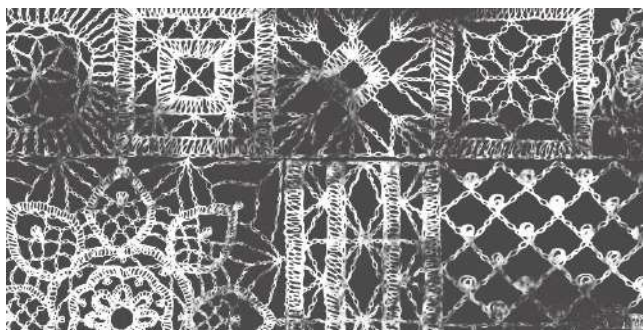

SERIE BIANCO OLOGRAFICO

TRAME costituisce uno speciale sistema decorativo su superfici in malta spatolata ARKdeko® ed in particolare deko'MALTA e deko'FINO. Le tre linee possono essere realizzate su tutte le collezioni colore deko'MALTA e deko'FINO.

Quale atelier delle superfici, ARKdeko® propone inoltre la personalizzazione della trama e delle nuance materiali al fine di corrispondere al meglio alle esigenze progettuali.

La versione in bianco e ancor più l'olografico rendono ancora più esclusive le TRAME con effetti di trasparenza dei colori più o meno accentuati fino al completo ologramma del decoro, che appare e scompare in funzione della luce naturale.