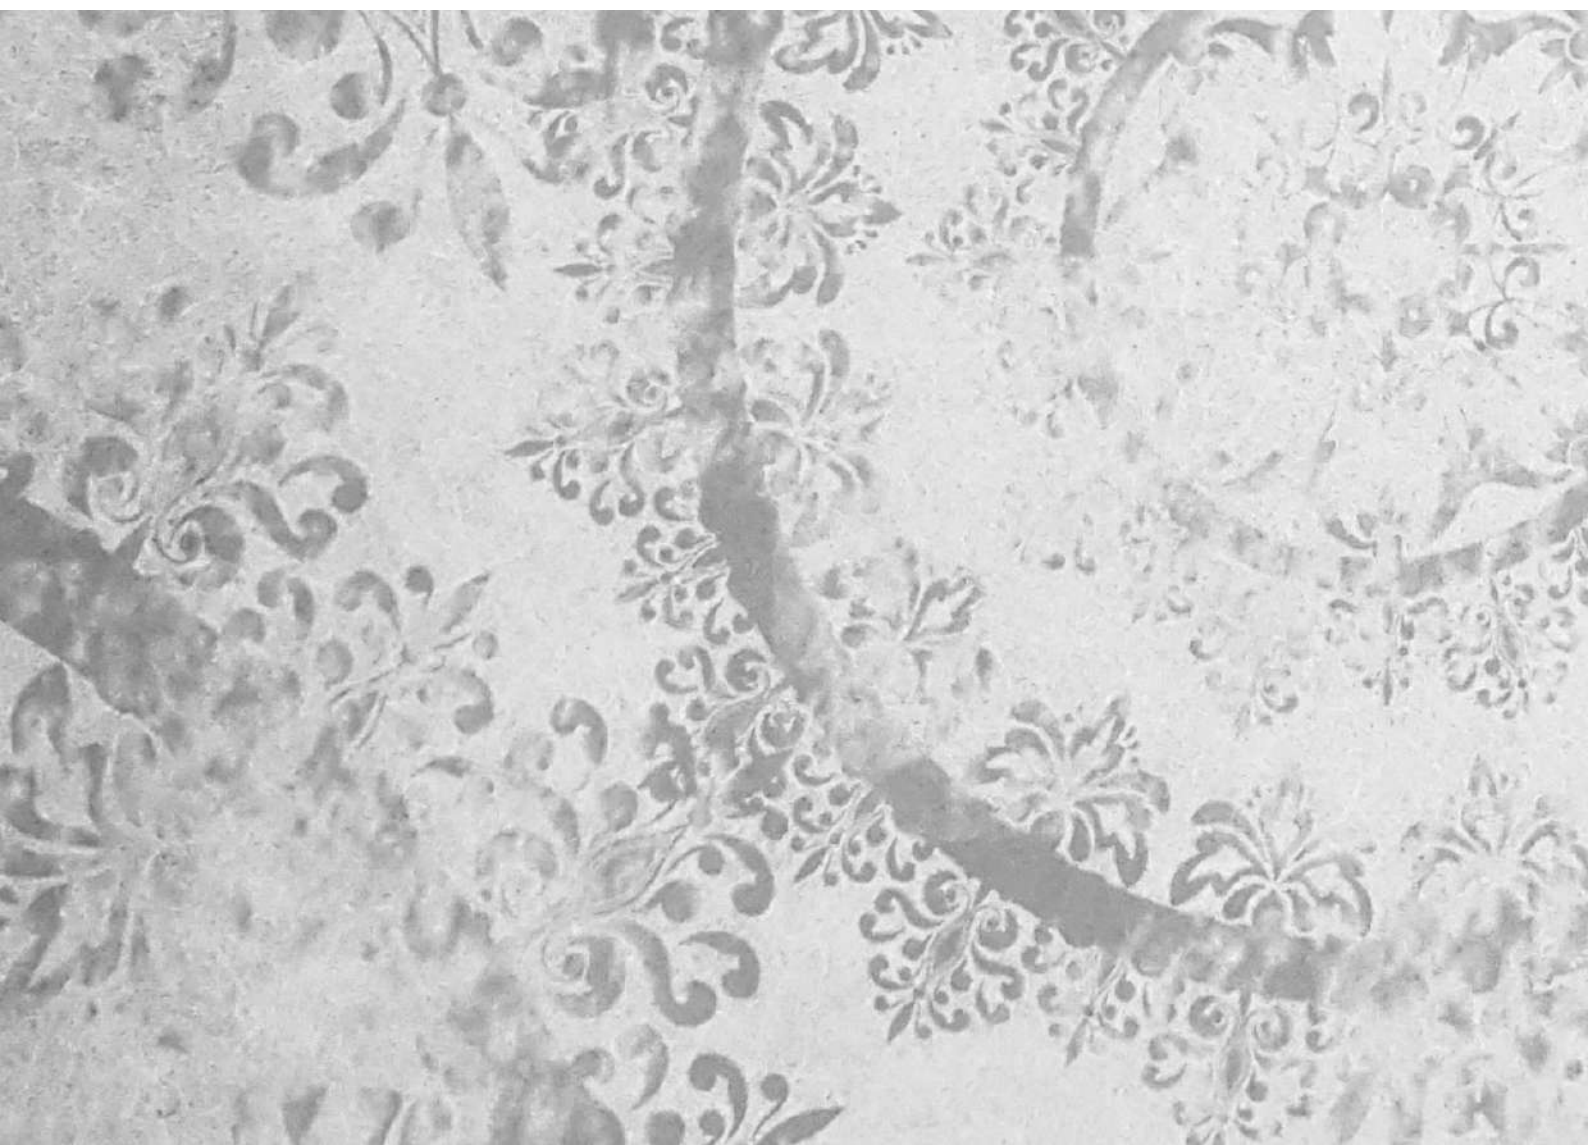

TRAME è dedicata ad un gusto d'arredo ricco, elegante e lussuoso, inserito nell'industrial design delle superfici in microcemento.

TRAVOLGE nelle sue tre linee, Royal Damasco – Macramè – Lace Carpet, TRAME lancia una proposta industrial chic di estrema innovazione e qualità, valorizzata ancor più dalla superficie continua e dalla tessitura della malta.

ROYAL DAMASCO

Il motivo decorativo vintage per eccellenza con orlature imperiali che richiamano le raffinate tessiture orientali che hanno dominato il Barocco, poi in voga sulle carte da parati anni '70.

LACE CARPET

Interamente composto dal laboratorio grafico ARKdeko®, il tappeto di pizzi è la linea di punta. Come un corredo di gran pregio, la trama realizza un manto variegato di merletti concentrici che richiamano gli antichi centrini.

SERIE BIANCO OLOGRAFICO

TRAME costituisce uno speciale sistema decorativo su superfici in malta spatolata ARKdeko® ed in particolare deko'MALTA e deko'FINO. Le tre linee possono essere realizzate su tutte le collezioni colore deko'MALTA e deko'FINO.