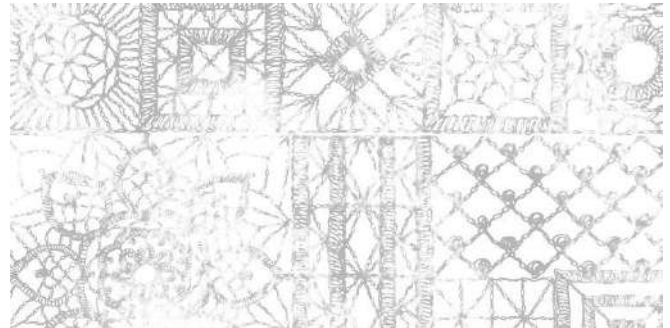

TRAME è dedicata ad un gusto d'arredo ricco, elegante e lussuoso, inserito nell'industrial design delle superfici in microcemento.

TRAVOLGE nelle sue tre linee, Royal Damasco – Macramè – Lace Carpet, TRAME lancia una proposta industrial chic di estrema innovazione e qualità, valorizzata ancor più dalla superficie continua e dalla tessitura della malta.

ROYAL DAMASCO

Il motivo decorativo vintage per eccellenza con orlature imperiali che richiamano le raffinate tessiture orientali che hanno dominato il Barocco, poi in voga sulle carte da parati anni '70.

LACE CARPET

Interamente composto dal laboratorio grafico ARKdeko®, il tappeto di pizzi è la linea di punta. Come un corredo di gran pregio, la trama realizza un manto variegato di merletti concentrici che richiamano gli antichi centrini.

SERIE BIANCO OLOGRAFICO

TRAME costituisce uno speciale sistema decorativo su superfici in malta spatolata ARKdeko® ed in particolare deko'MALTA e deko'FINO. Le tre linee possono essere realizzate su tutte le collezioni colore deko'MALTA e deko'FINO.